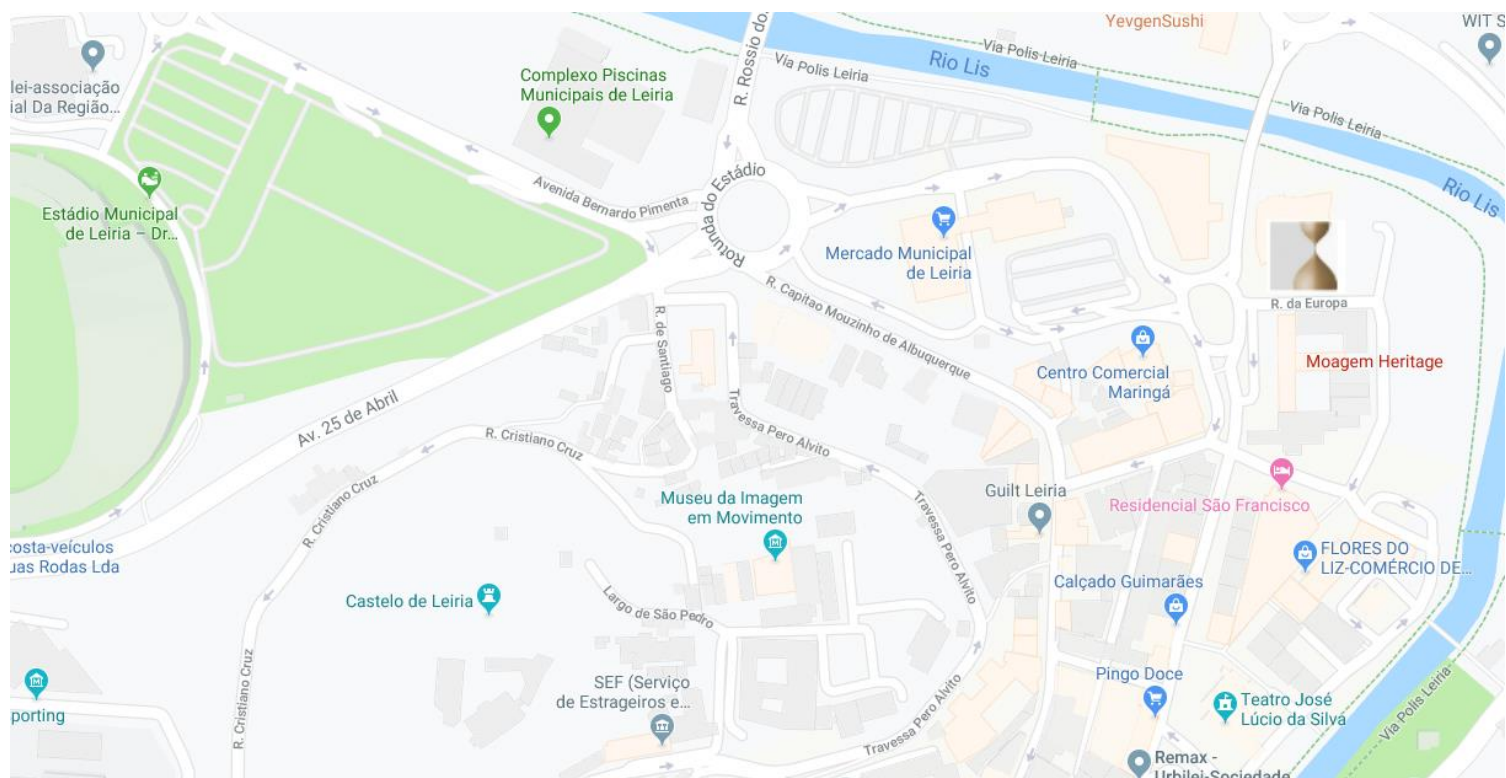

Caro cliente,

Obrigado por ter escolhido a Clínica do Tempo® de Leiria.

Eis o mapa da localização da nossa clínica:

Indicações especiais:

Se vier da Rotunda do Estádio Municipal, saia na Avenida Cidade de Maringá, passe as Arcadas D. João III e seguindo sempre em frente encontrará pouco depois o Largo Comendador Armando Lopes, onde logo identifica o Edifício Moagem Heritage.

Existem muitos lugares de estacionamento nessa zona, e mesmo em frente à porta da clínica, o n.º 60 da Rua Europa.

CLÍNICA DE LEIRIA:

Rua da Europa, n.º 60 – 2400-230 LEIRIA

CALL CENTER INTERNACIONAL: (+351) 21 458 85 00