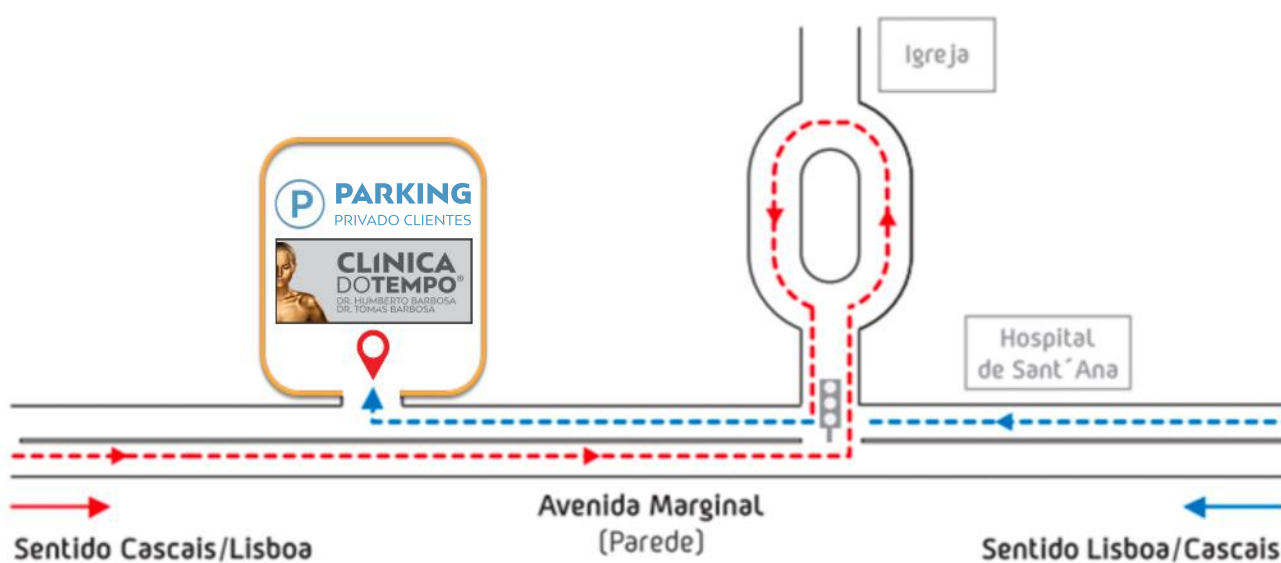

## CLÍNICA DA PAREDE

Av. Marginal, 3710, 2775-239 Parede | GPS: 38°41'25.0"N 9°21'46.0"W

Estimado cliente

Obrigado por ter escolhido a **CLÍNICA DO TEMPO**® da Parede.

Para sua maior comodidade, este é o mapa da localização da nossa clínica.

**Se vier de Cascais pela Marginal**, nos semáforos da Parede antes do Hospital de Sant'Ana, vire à esquerda e dê a volta ao largo da igreja para regressar à Marginal e seguir no sentido de Cascais.

150 metros após a emblemática Casa das Pedras encontrará a entrada da **CLÍNICA DO TEMPO**® à sua direita, com Parque de Estacionamento só para clientes.

**Se vier de Lisboa pela Marginal**, passe o Hospital de Sant'Ana, os semáforos a seguir e , 150 metros após a emblemática Casa das Pedras encontrará a entrada da **CLÍNICA DO TEMPO**® à sua direita, com Parque de Estacionamento só para clientes.