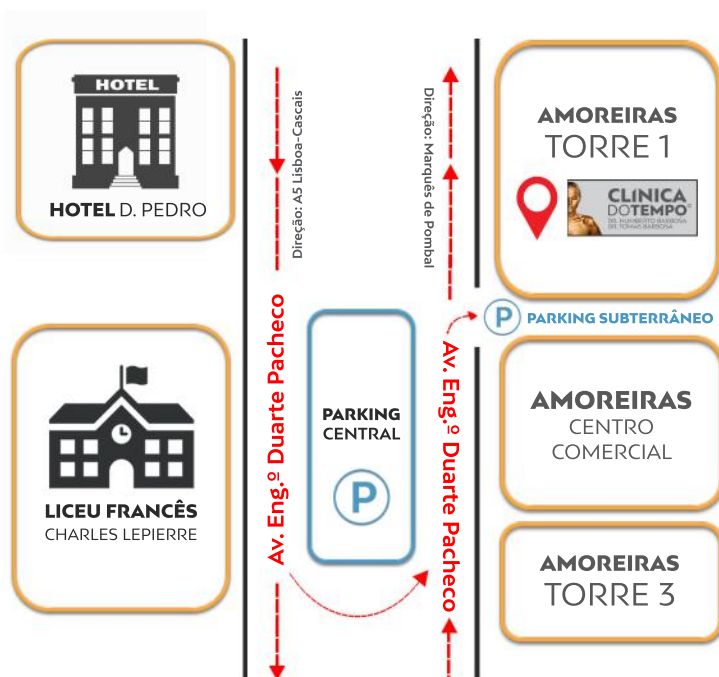

CLÍNICA DE LISBOA

Amoreiras Torre 1, Av. Engenheiro Duarte Pacheco, 1070-101 Lisboa | GPS: 38°43'26.1"N 9°09'40.8"W

Estimado cliente

Obrigado por ter escolhido a **CLÍNICA DO TEMPO**® de Lisboa.

Para sua maior comodidade, este é o mapa da localização da nossa clínica.

Se vier da Praça Marquês de Pombal, suba a Rua Joaquim António de Aguiar e siga pela direita do Túnel do Marquês em direcção ao Viaduto. Frente ao Liceu Francês faça inversão de marcha e encontrará a Torre 1 à sua direita.

Se vier do Viaduto Duarte Pacheco, circule pela direita em direcção à Praça do Marquês de Pombal. Quando passar o Liceu Francês (à sua esquerda) encontrará a Torre 1 das Amoreiras à sua direita.

A Torre 1 das Amoreiras situa-se frente ao Hotel D. Pedro dispondo de um amplo estacionamento exterior e ainda de um Parque de Estacionamento subterrâneo com acesso à Recepção desta Torre 1.

A **CLÍNICA DO TEMPO**® de Lisboa espera por si.