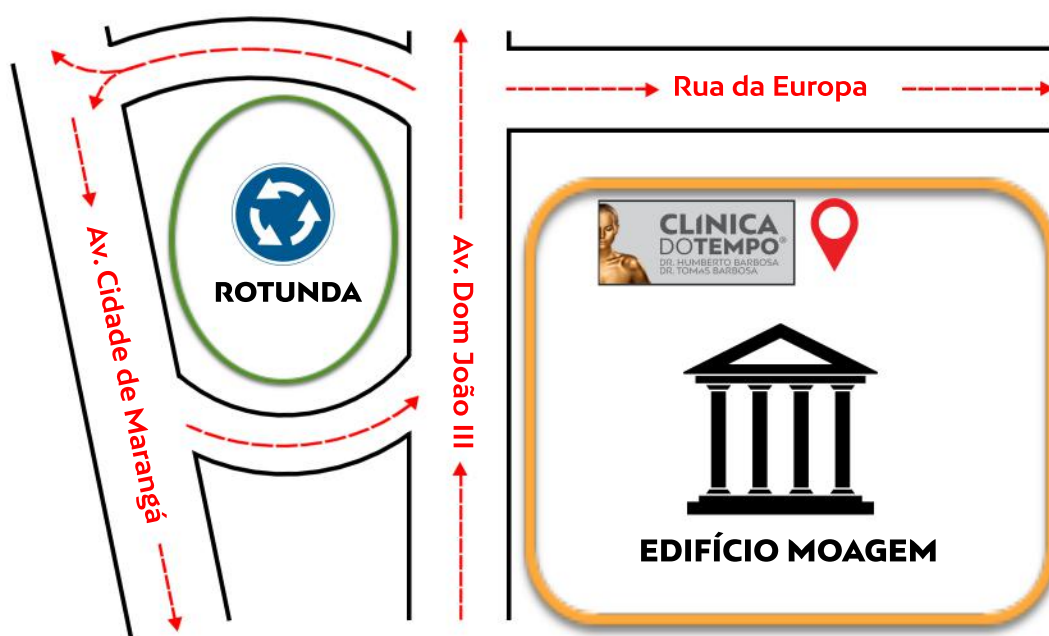

CLÍNICA DE LEIRIA

Edifício Moagem, Rua da Europa, 60, 2400-230 Leiria | GPS: 39°44'56.8"N 8°48'11.3"W

Estimado cliente

Obrigado por ter escolhido a **CLÍNICA DO TEMPO**® de Leiria.

Para sua maior comodidade, este é o mapa da localização da nossa clínica.

Se vier da Rotunda do Estádio Municipal, saia na Avenida Cidade de Maringá, passe as Arcadas D. João III e seguindo em frente encontrará pouco depois o Largo Comendador Armando Lopes, onde logo identifica o Edifício Moagem Heritage.

Existem muitos lugares de estacionamento nessa zona, e mesmo em frente à porta da clínica, o n.º 60 da Rua Europa.

A **CLÍNICA DO TEMPO**® de Leiria espera por si.